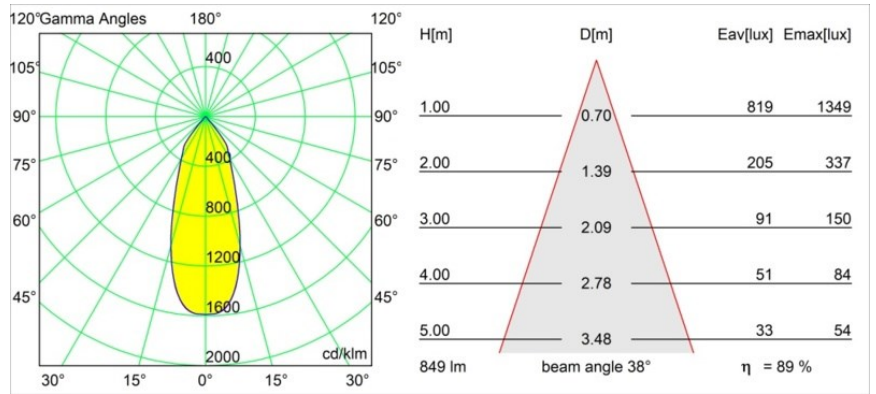

Light distribution & beam diagram