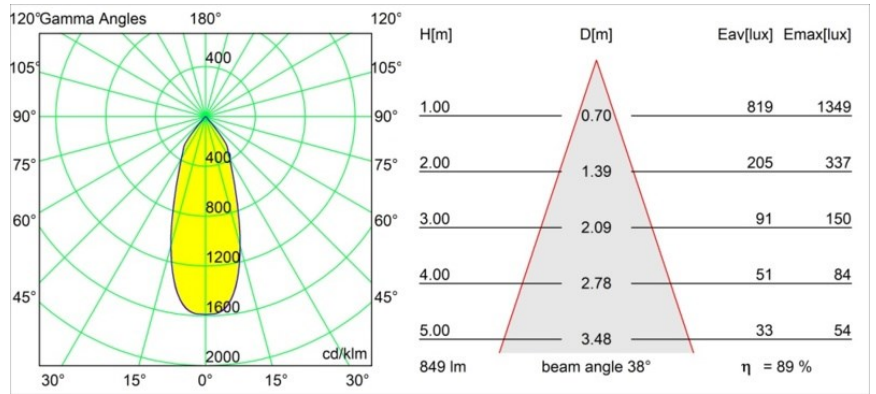

Lichtverteilung und Lichtverteilungskurve