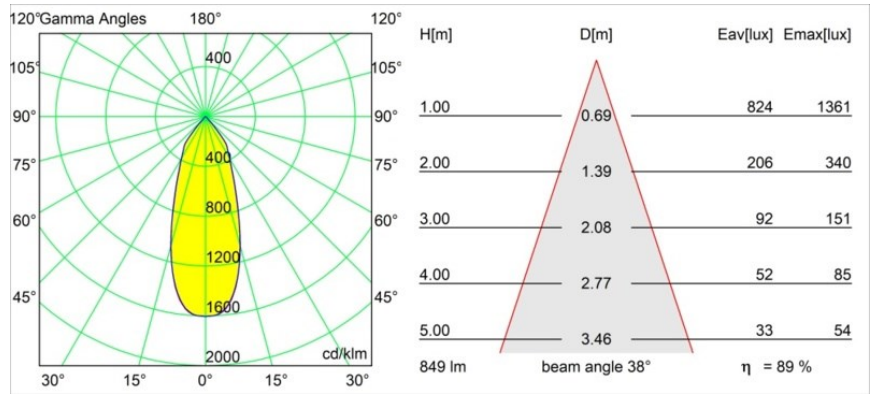

Lichtspreiding & Stralingsdiagram