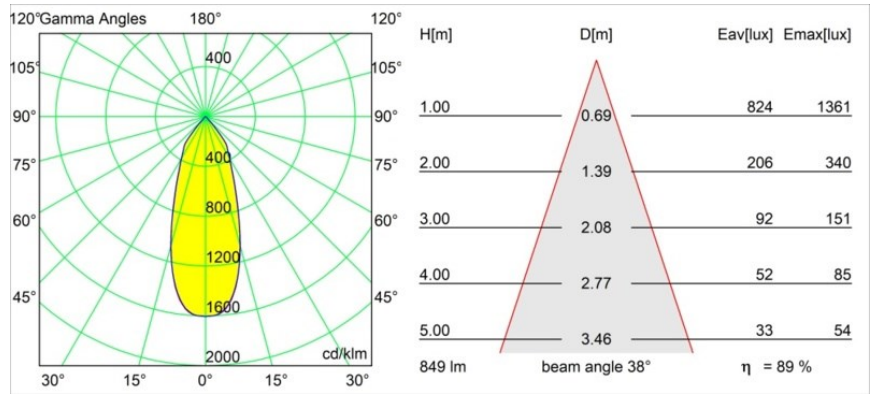

Light distribution & beam diagram