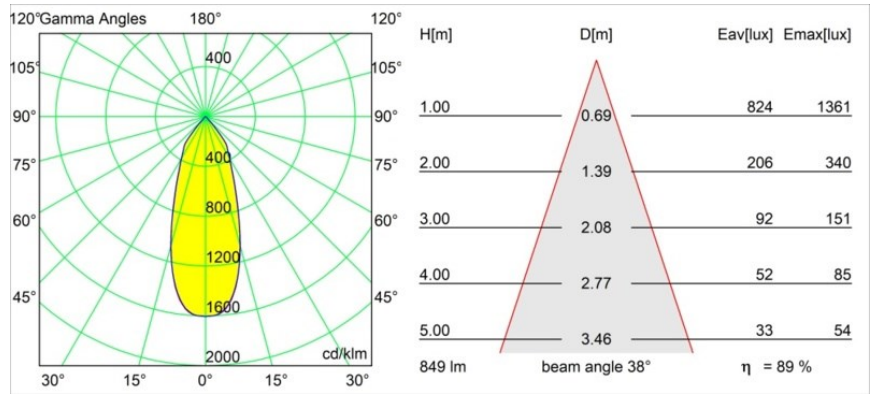

Distribution de Lumière & Schéma de Faisceau