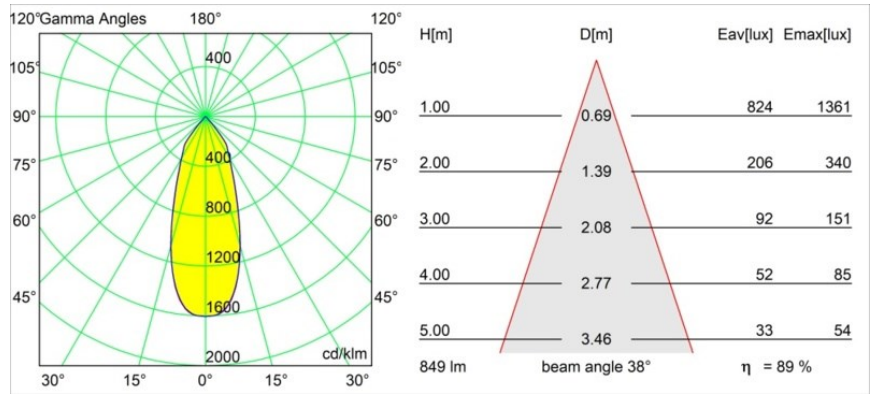

Lichtverteilung und Lichtverteilungskurve