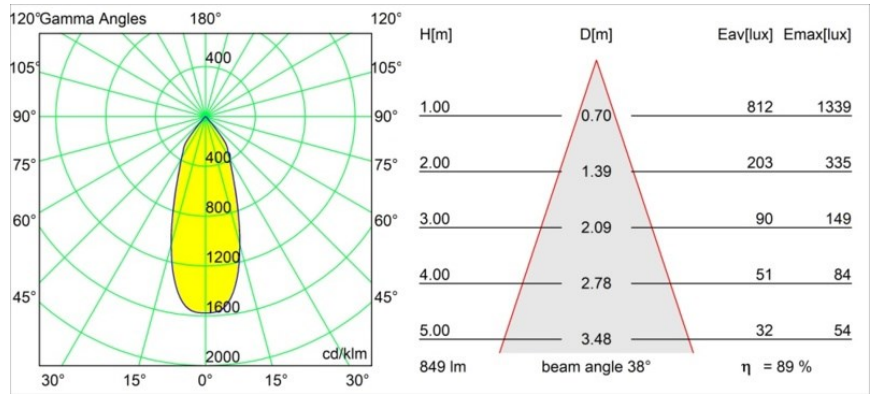

Lichtspreiding & Stralingsdiagram