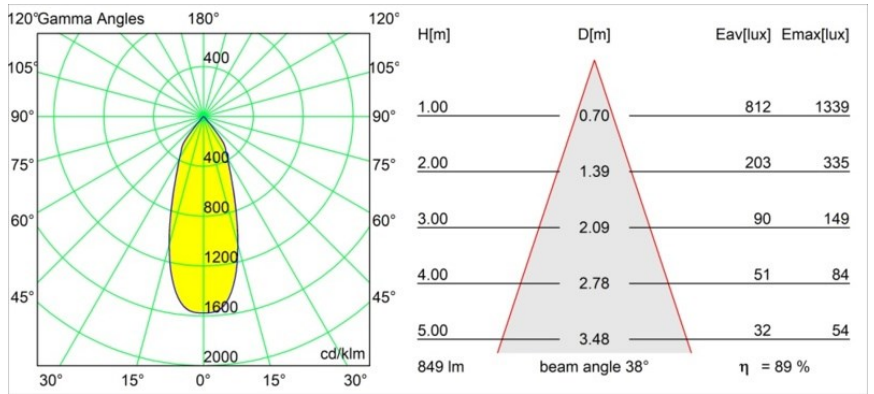

Lichtspreiding & Stralingsdiagram