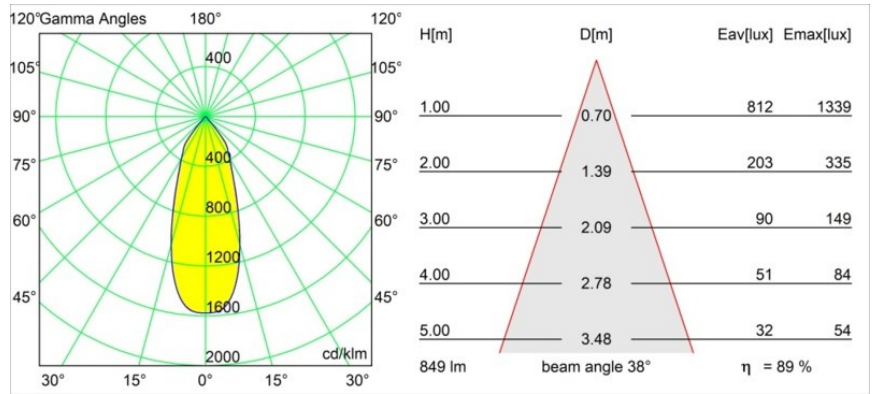

Light distribution & beam diagram