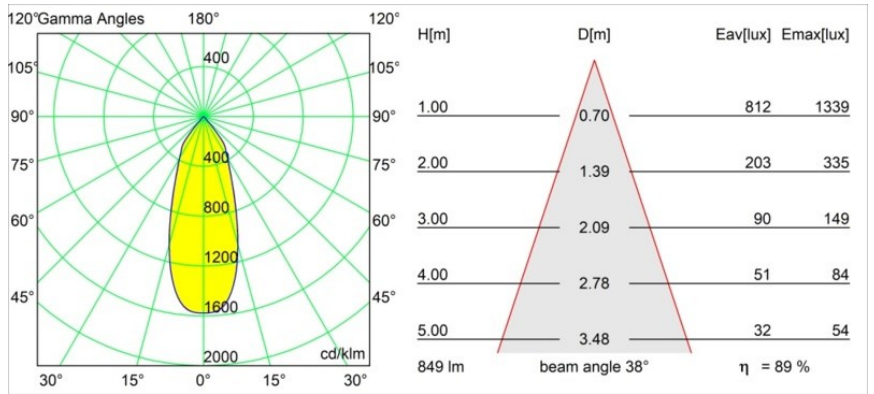

---

Commentaire

- 3500K sur demande
-

**TM30 & CRI diagrammes**

**Distribution de Lumière & Schéma de Faisceau**

Diagrammes

**Accessoires d'Eclairage décoratives**

- 12500032** Mask Smart 82 1x Black Structure
- 12500009** Mask Smart 82 1x White Structure
- 12500046** Mask Smart 82 1x Gold Matt
- 12500015** Mask Smart 82 1x Champagne Brushed
- 12500014** Mask Smart 82 1x Bronze Brushed
- 12500043** Mask Smart 82 1x Black Brushed
- 12500016** Mask Smart 82 1x Silver Bronze Brushed