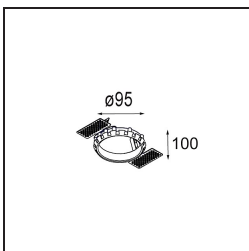

Accessoires d'Eclairage d'installation

- **12500230** Ring Recessed 82 1x