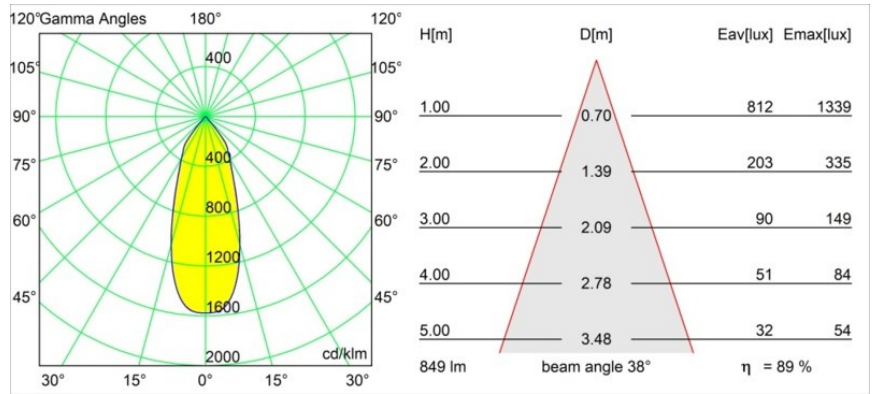

Distribution de Lumière & Schéma de Faisceau