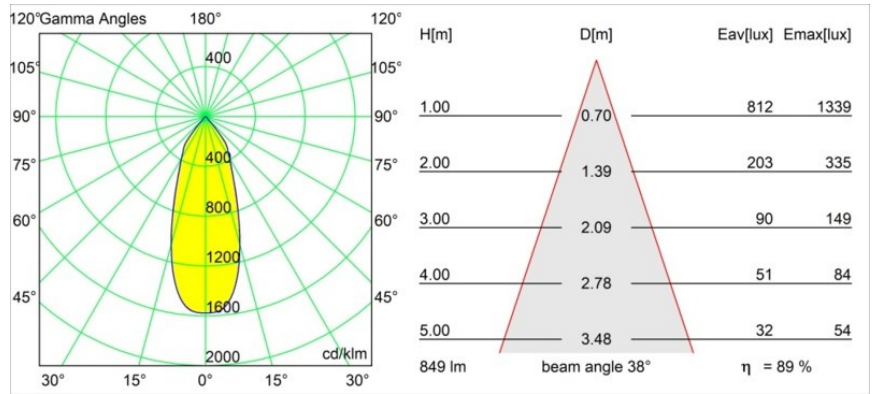

### Specifications

Material	12442415
Tipo de fuente de luz	LED
Tipo de LED	BRIDGELUX V8G8
Tecnología LED	COB LED
CRI	Min. 90
Temperatura del color	3000K
Vida Útil	L80B10 @50.000 horas
Lámpara Incluida	Sí
Número de fuentes de luz	1
Código de flujo CIE	97 100 100 100 89
Binning (SDCM)	2
Dirección de la luz	Directo
Óptica	Reflector
Ángulo de Apertura medido (°)	38,0
Voltaje de entrada	Driver de corriente constante requerido
Clasificación eléctrica	III
Clasificación del IP	55
Clasificación de hilo incandescente (°C)	960
Interio/Exterior	Interior
Aplicación	Techo, Pared
Montaje	Empotrado
Tamaño de corte (mm)	ø70
Profundidad de montaje (mm)	100,0
Distancia al objeto iluminado (m)	0,1
Color principal & Acabado principal	Champán, Cepillado
Peso bruto (g)	220,0
Corriente de accionamiento (mA)	350      500      700
Min. forward voltage (Vf)	13,2      13,7      14,2
Max. forward voltage (Vf)	15,0      15,4      16,0
Connected load (W)	5,0      7,2      10,6
Flujo luminoso por lámpara (lm)	560      757      1001
Eficacia (lm/W)	112      105      94

---

Índice de deslumbramiento	19	20	21
Remark	• 3500K bajo pedido		

---

**TM30 & CRI diagram**

**Light distribution & beam diagram**

Diagrams

**Accesorios Decorativo**

- 12500032** Mask Smart 82 1x Black Structure
- 12500009** Mask Smart 82 1x White Structure
- 12500046** Mask Smart 82 1x Gold Matt
- 12500015** Mask Smart 82 1x Champagne Brushed
- 12500014** Mask Smart 82 1x Bronze Brushed
- 12500043** Mask Smart 82 1x Black Brushed
- 12500016** Mask Smart 82 1x Silver Bronze Brushed