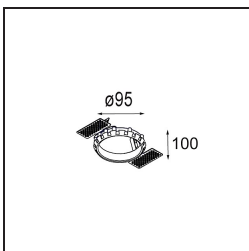

Accesorios Instalación

- **12500230** Ring Recessed 82 1x