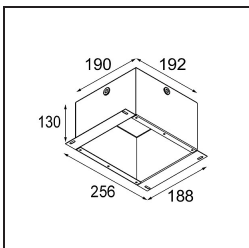

- **10889830** Installation Housing 192x190x130