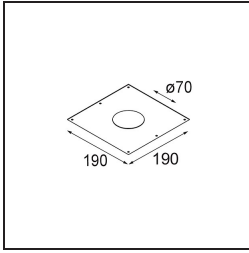

12290130 Plaster Kit 190X190 - 70 1x