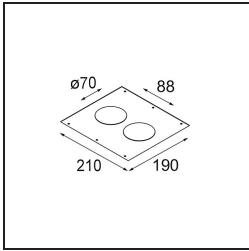

Montagezubehör

- 12500230** Ring Recessed 82 1x

- 10889830** Installation Housing 192x190x130

12290130 Plaster Kit 190X190 - 70 1x

12291030 Plaster Kit 210x190 - 70 2x

Wählen Sie das benötigte Zubehör