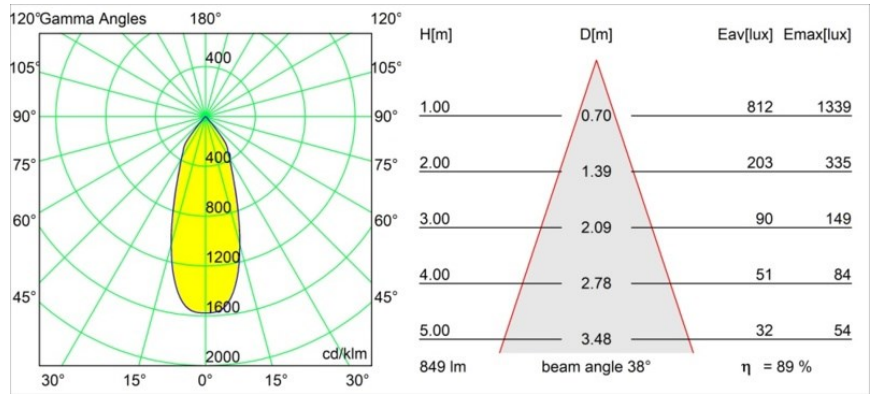

Lichtverteilung und Lichtverteilungskurve