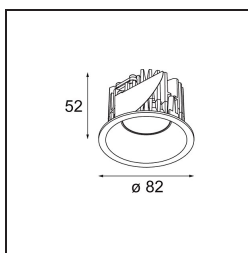

Datum
Kunde
Projekt
Art

Smart Lotis Recessed 82 lx IP55 LED 3000K Flood DE Champagne Brushed

Spezifikationen

Material	12442415
Typ der Lichtquelle	LED
LED Typ	BRIDGELUX V8G8
LED-Technologie	COB-LED
CRI	Min. 90
Farbtemperatur	3000K
Lebensdauer	L80 B10 bei 50.000 Stunden
Leuchtmittel enthalten	Ja
Anzahl Lichtquellen	1
CIE-Fluxcode	97 100 100 100 89
Binning (SDCM)	2
Lichtrichtung	Abwärts
Optik	Reflektor
Gemessene Abstrahlwinkel (°)	38,0
Eingangsspannung	Konstantstrom-Treiber erforderlich
Schutzklasse	III
Schutzart	55
Glühdrahtprüfung (°C)	960
Innen/Außen	Innen
Anwendung	Decke, Wand
Montage	Einbau
Ausschnittgröße (mm)	ø70
Einbautiefe (mm)	100,0
Abstand zum beleuchteten Objekt (m)	0,1
Primärfarbe & Primäres Finish	Champagner, Gebürstet
Bruttogewicht (g)	220,0
Antriebsstrom (mA)	350 500 700
Min. forward voltage (Vf)	13,2 13,7 14,2
Max. forward voltage (Vf)	15,0 15,4 16,0
Connected load (W)	5,0 7,2 10,6
Lichtstrom pro Lampe (lm)	560 757 1001
Effizienz (lm/W)	112 105 94
UGR	19 20 21
Bemerkung	• 3500K auf Anfrage