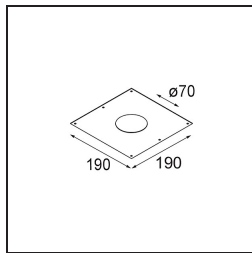

Installatie Accessoires

- 12500230** Ring Recessed 82 1x

- 10889830** Installation Housing 192x190x130

12290130 Plaster Kit 190X190 - 70 1x

12291030 Plaster Kit 210x190 - 70 2x

■ Kies een vereist accessoire