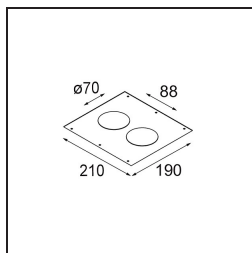

Installatie Accessoires

- 12500230** Ring Recessed 82 1x

- 10889830** Installation Housing 192x190x130

12290130 Plaster Kit 190X190 - 70 1x

12291030 Plaster Kit 210x190 - 70 2x

■ Kies een vereist accessoire