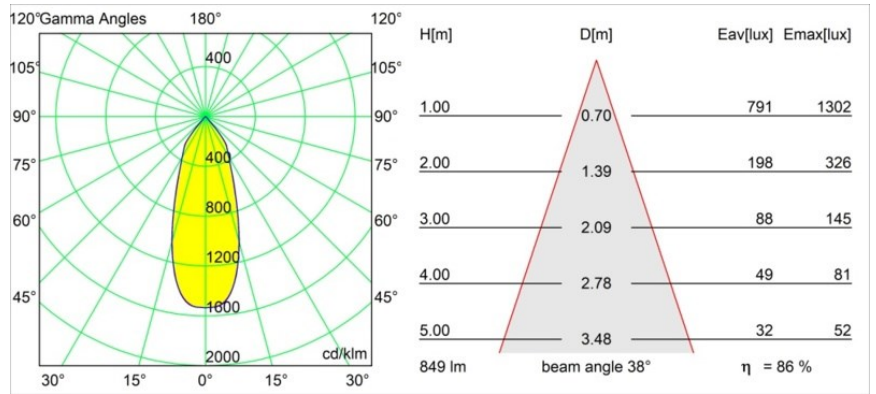

Lichtspreiding & Stralingsdiagram