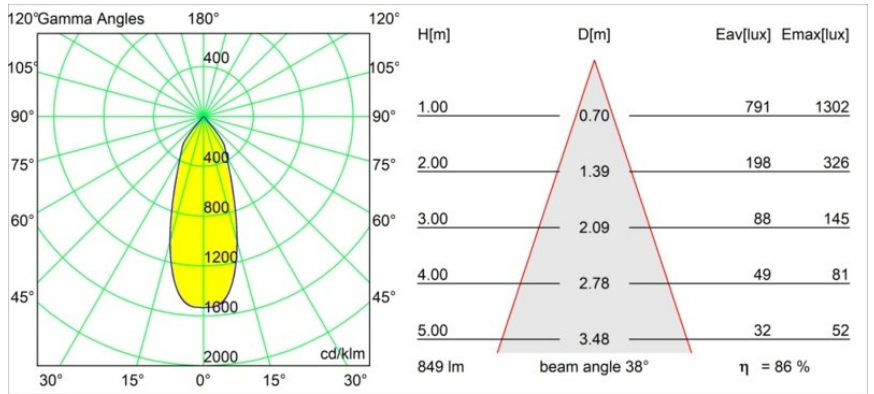

Light distribution & beam diagram