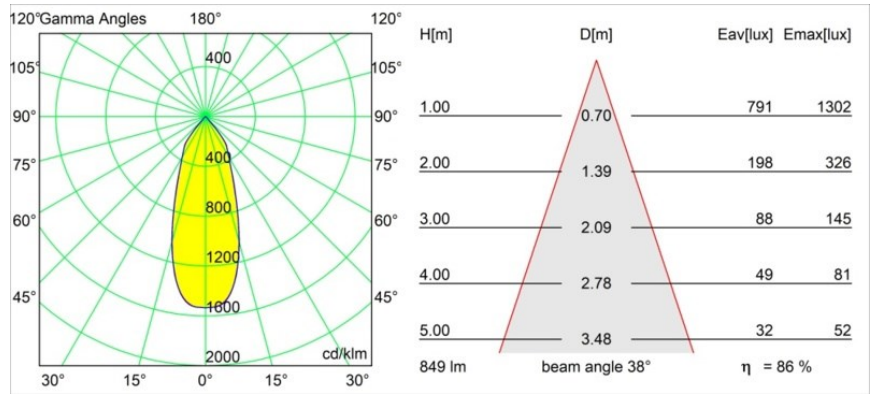

Light distribution & beam diagram