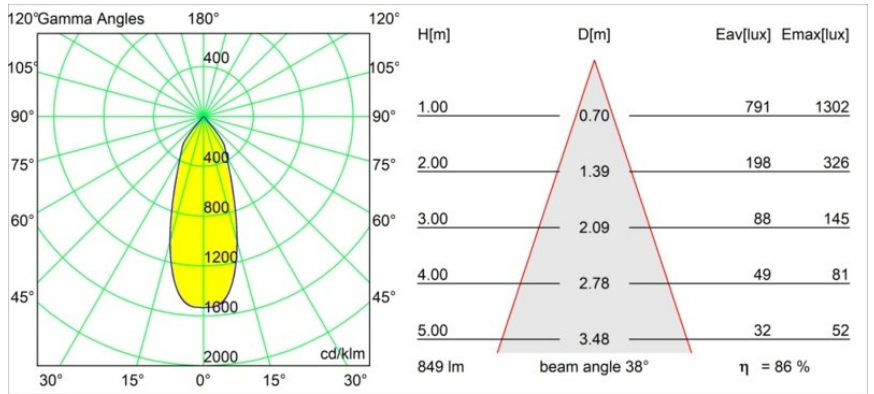

Distribution de Lumière & Schéma de Faisceau