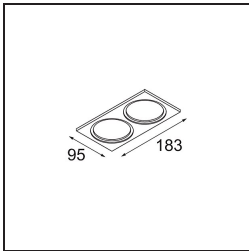

Índice de deslumbramiento	19	20	21
Remark	• 3500K bajo pedido		

TM30 & CRI diagram

Light distribution & beam diagram

Accesorios Decorativo

- 12500032** Mask Smart 82 1x Black Structure
- 12500009** Mask Smart 82 1x White Structure
- 12500046** Mask Smart 82 1x Gold Matt
- 12500015** Mask Smart 82 1x Champagne Brushed
- 12500014** Mask Smart 82 1x Bronze Brushed
- 12500043** Mask Smart 82 1x Black Brushed
- 12500016** Mask Smart 82 1x Silver Bronze Brushed