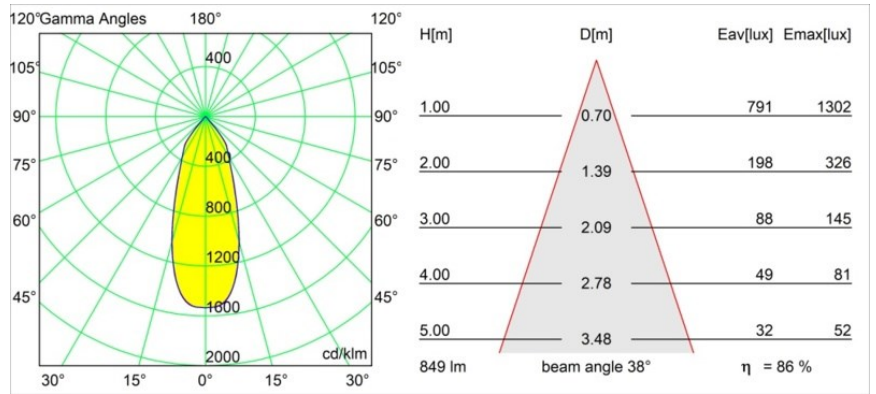

Lichtverteilung und Lichtverteilungskurve