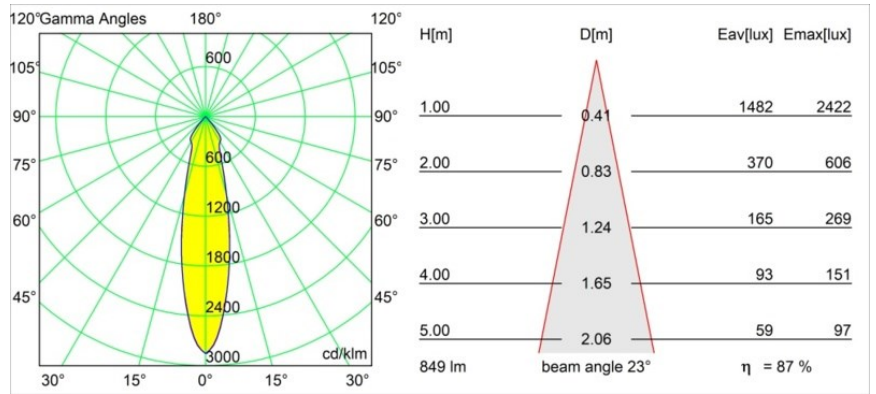

Lichtspreiding & Stralingsdiagram