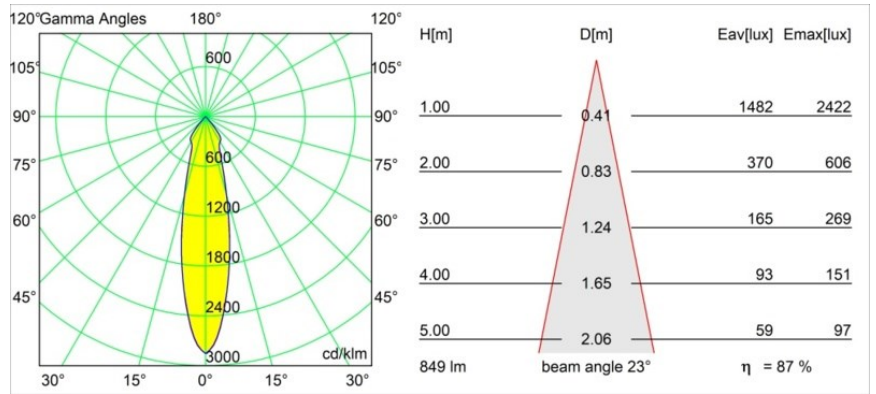

Light distribution & beam diagram