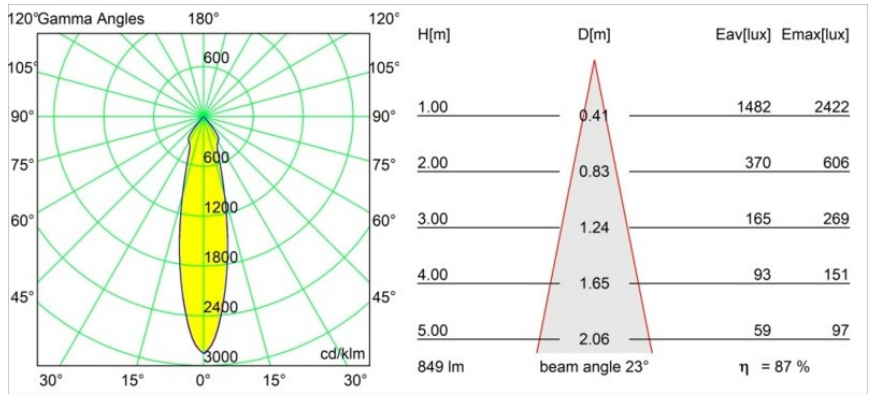

Distribution de Lumière & Schéma de Faisceau