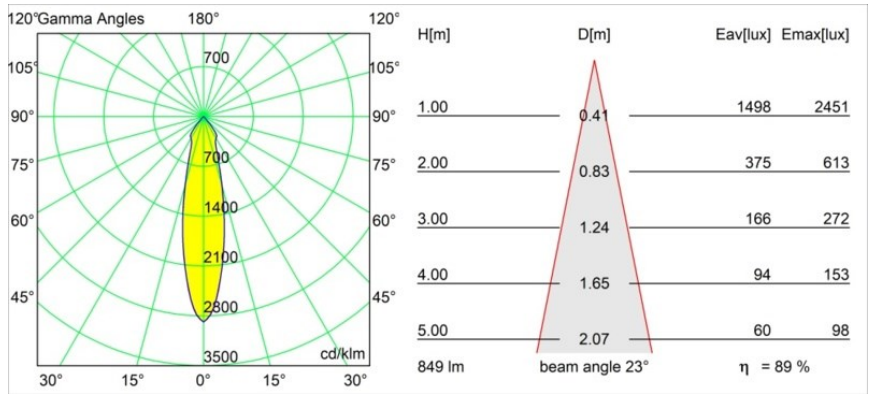

Lichtspreiding & Stralingsdiagram