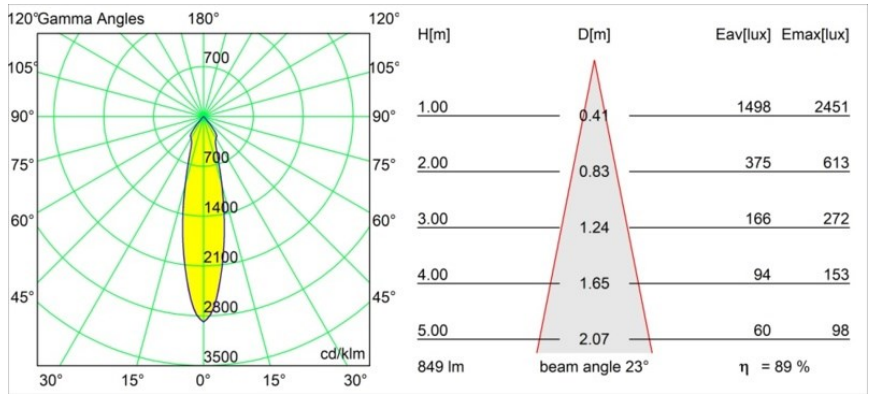

Light distribution & beam diagram