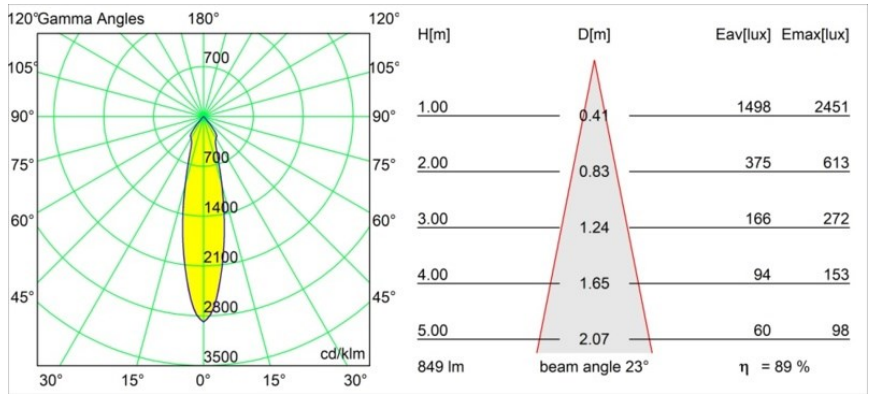

Distribution de Lumière & Schéma de Faisceau