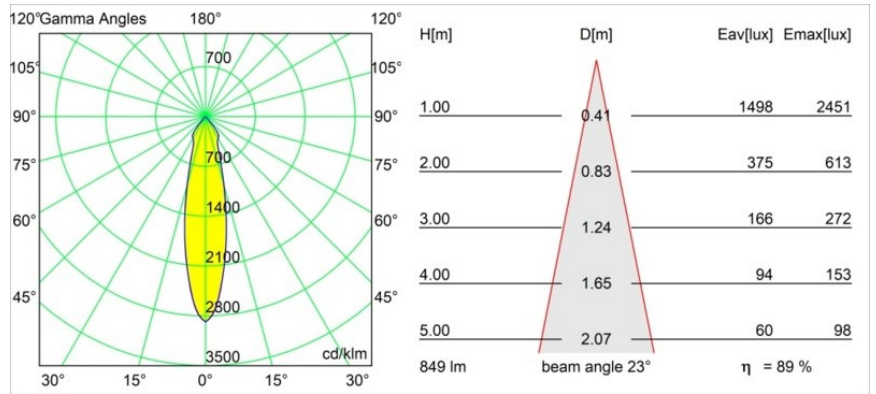

Light distribution & beam diagram