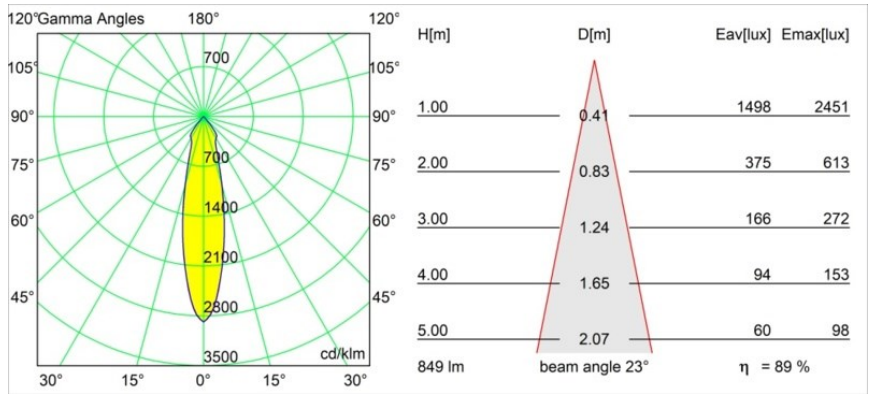

### Spezifikationen

Material	12442316
Typ der Lichtquelle	LED
LED Typ	BRIDGELUX V8G8
LED-Technologie	COB-LED
CRI	Min. 90
Farbtemperatur	3000K
Lebensdauer	L80 B10 bei 50.000 Stunden
Leuchtmittel enthalten	Ja
Anzahl Lichtquellen	1
CIE-Fluxcode	97 100 100 100 90
Binning (SDCM)	2
Lichtrichtung	Abwärts
Optik	Reflektor
Gemessene Abstrahlwinkel (°)	23,0
Eingangsspannung	Konstantstrom-Treiber erforderlich
Schutzklasse	III
Schutzart	55
Glühdrahtprüfung (°C)	960
Innen/Außen	Innen
Anwendung	Decke, Wand
Montage	Einbau
Ausschnittgröße (mm)	ø70
Einbautiefe (mm)	100,0
Abstand zum beleuchteten Objekt (m)	0,1
Primärfarbe & Primäres Finish	Silber-Bronze, Gebürstet
Bruttogewicht (g)	220,0
Antriebsstrom (mA)	350      500      700
Min. forward voltage (Vf)	13,2      13,7      14,2
Max. forward voltage (Vf)	15,0      15,4      16,0
Connected load (W)	5,0      7,2      10,6
Lichtstrom pro Lampe (lm)	563      762      1007
Effizienz (lm/W)	113      106      95
UGR	19      20      21
Bemerkung	• 3500K auf Anfrage

Spezifikationen

**TM30 & CRI Diagramm**

**Lichtverteilung und Lichtverteilungskurve**

Diagramm