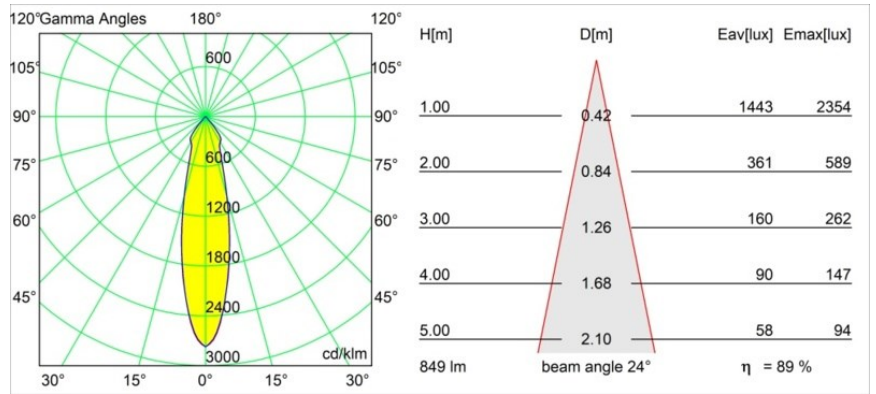

Lichtspreiding & Stralingsdiagram