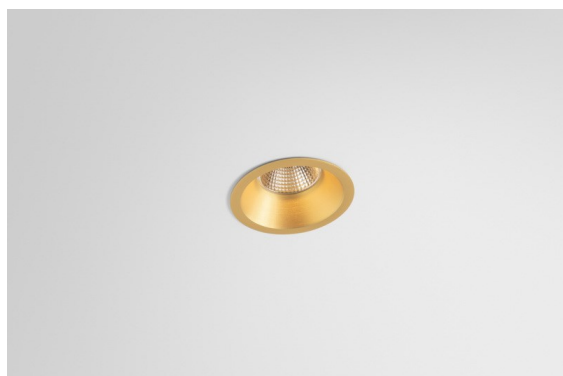

Datum
Klant
Project
Soort

Smart Lotis Recessed 82 1x IP55 LED 3000K Medium DE Champagne Brushed

Specificaties

Materiaal	12442315
Type Lichtbron	LED
LED type	BRIDGELUX V8G8
LED technologie	Led-COB
CRI	Min. 90
Kleurtemperatuur	3000K
Levensduur	L80B10 bij 50.000 Uur
Lamp inbegrepen	Ja
Aantal Lichtbronnen	1
CIE-fluxcode	97 100 100 100 89
Binning (SDCM)	2
Lichtrichting	Omlaag
Optisch	Reflector
Gemeten gradenbundel (°)	24,0
Ingangsspanning	Aandrijving Gelijkstroom Vereist
Elektriciteitsklasse	III
IP-klasse	55
Gloeidraadtest (°C)	960
Binnen/Buiten	Binnen
Toepassing	Plafond, Wand
Montage	Inbouw
Inbouwopening (mm)	ø70
Montagediepte (mm)	100,0
Afstand tot Verlicht Voorwerp (m)	0,1
Primaire Kleur & Primaire Afwerking	Champagne, Geborsteld
Brutogewicht (g)	220,0
Stroom driver (mA)	350 500 700
Min. forward voltage (Vf)	13,2 13,7 14,2
Max. forward voltage (Vf)	15,0 15,4 16,0
Connected load (W)	5,0 7,2 10,6
Lumenoutput per lampunit (lm)	559 756 999
Efficiëntie (lm/W)	112 105 94
UGR	19 21 22
Opmerking	• 3500K op verzoek

De 3 originele ontwerpen, Smart Kup, Lotis en Cake, stelen nog steeds de harten van interieurontwerpers. Dat geldt trouwens voor de hele Smart familie. De toegankelijkheid en extreme veelzijdigheid van Smart passen bij nagenoeg elke opstelling. Combineer accentverlichting, op- en neerwaarts, vast of verstelbaar, een mozaïek van vormen, formaten, kleuren en montageopties, en creëer een speelse opstelling.

TM30 & CRI Diagrammen

Lichtspreiding & Stralingsdiagram

Diagrammen

Decoratieve Accessoires

- 12500032** Mask Smart 82 1x Black Structure
- 12500009** Mask Smart 82 1x White Structure
- 12500046** Mask Smart 82 1x Gold Matt
- 12500015** Mask Smart 82 1x Champagne Brushed
- 12500014** Mask Smart 82 1x Bronze Brushed
- 12500043** Mask Smart 82 1x Black Brushed
- 12500016** Mask Smart 82 1x Silver Bronze Brushed