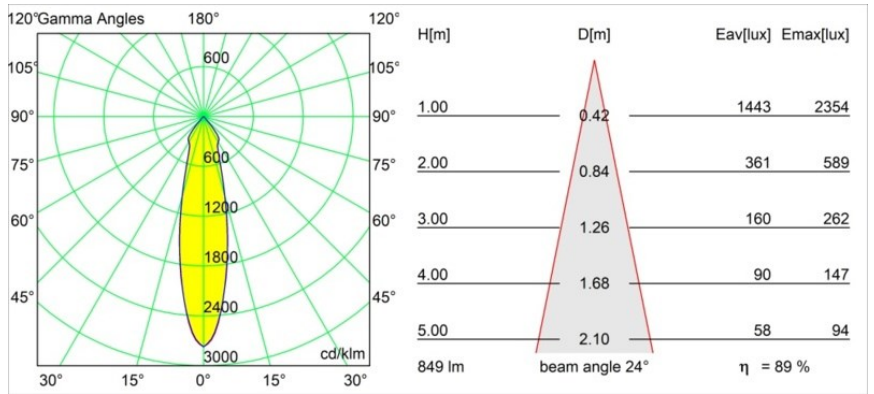

Light distribution & beam diagram