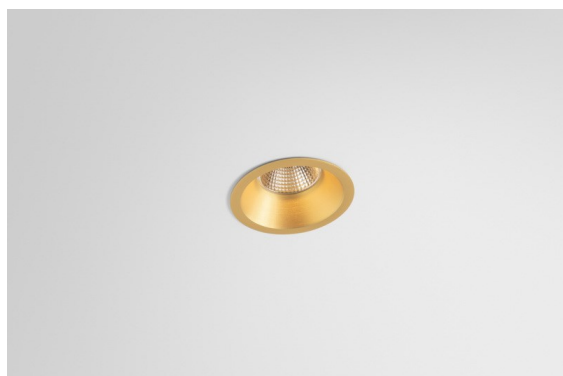

Date
Client
Projet
Type

Smart Lotis Recessed 82 1x IP55 LED 3000K Medium DE Champagne Brushed

Caractéristiques

Les 3 designs originaux, Smart Kup, Lotis et Cake, parviennent toujours à ravir les cœurs des designers d'intérieur. Et cela vaut pour la famille Smart entière. L'accessibilité et l'extrême polyvalence de Smart conviendront à n'en pas douter à toute création. Mélangez et associez l'éclairage d'ambiance, vers le haut et vers le bas, fixe ou réglable, une mosaïque de formes, de tailles, de couleurs et d'options de montage, et créez une installation fantaisiste.

Matériaux	12442315
Type de Source Lumineuse	LED
Type de LED	BRIDGELUX V8G8
Technologie LED	LED COB
CRI	Min. 90
Température de Couleur	3000K
Durée de Vie	L80B10 à 50 000 heures
Ampoule incluse	Oui
Nombre de Sources Lumineuses	1
Code de flux CIE	97 100 100 100 89
Groupe ment (SDCM)	2
Direction de la Lumière	Bas
Optique	Réflecteur
Faisceau mesuré (°)	24,0
Tension d'Entrée	Driver à Courant Constant Requis
Classe Électrique	III
Indice de protection IP	55
Essai au fil incandescent (°C)	960
Intérieur/extérieur	Intérieur
Application	Plafond, Mur
Montage	Encastré
Taille de découpe (mm)	ø70
Profondeur de montage (mm)	100,0
Distance avec l'Objet Éclairé (m)	0,1
Couleur Principale & Finition Principale	Champagne, Brossé
Poids brut (g)	220,0
Courant du driver (mA)	350 500 700
Min. forward voltage (Vf)	13,2 13,7 14,2
Max. forward voltage (Vf)	15,0 15,4 16,0
Connected load (W)	5,0 7,2 10,6
Flux lumineux par lampe (lm)	559 756 999
Efficacité (lm/W)	112 105 94
UGR	19 21 22