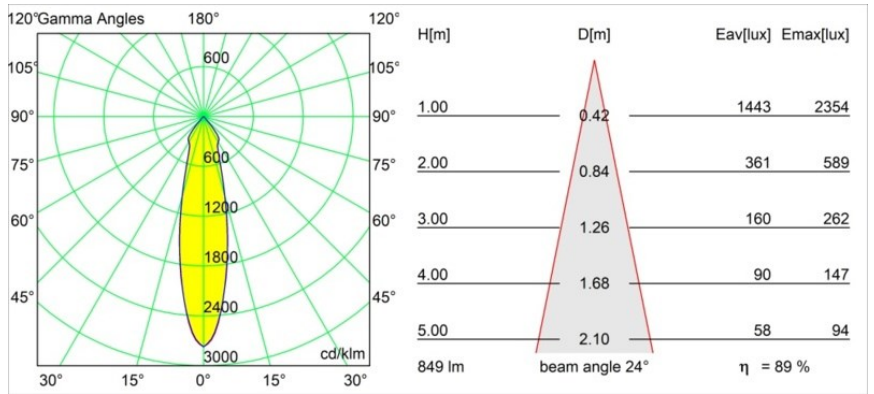

Distribution de Lumière & Schéma de Faisceau