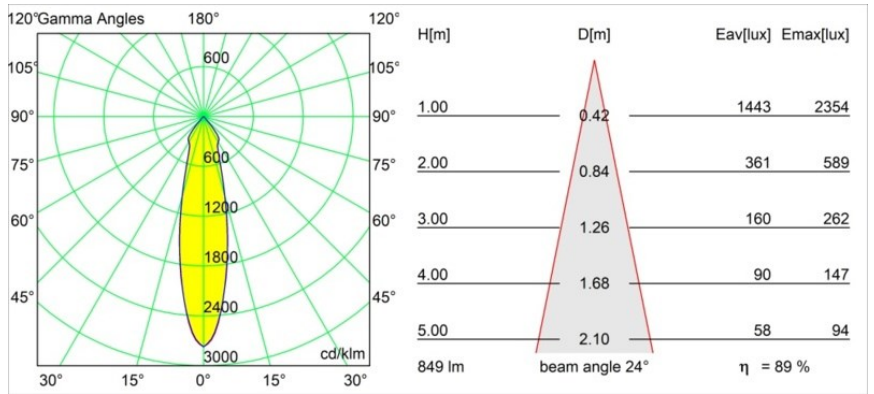

### Specifications

Material	12442315
Tipo de fuente de luz	LED
Tipo de LED	BRIDGELUX V8G8
Tecnología LED	COB LED
CRI	Min. 90
Temperatura del color	3000K
Vida Útil	L80B10 @50.000 horas
Lámpara Incluida	Sí
Número de fuentes de luz	1
Código de flujo CIE	97 100 100 100 89
Binning (SDCM)	2
Dirección de la luz	Directo
Óptica	Reflector
Ángulo de Apertura medido (°)	24,0
Voltaje de entrada	Driver de corriente constante requerido
Clasificación eléctrica	III
Clasificación del IP	55
Clasificación de hilo incandescente (°C)	960
Interio/Exterior	Interior
Aplicación	Techo, Pared
Montaje	Empotrado
Tamaño de corte (mm)	ø70
Profundidad de montaje (mm)	100,0
Distancia al objeto iluminado (m)	0,1
Color principal & Acabado principal	Champán, Cepillado
Peso bruto (g)	220,0
Corriente de accionamiento (mA)	350      500      700
Min. forward voltage (Vf)	13,2      13,7      14,2
Max. forward voltage (Vf)	15,0      15,4      16,0
Connected load (W)	5,0      7,2      10,6
Flujo luminoso por lámpara (lm)	559      756      999
Eficacia (lm/W)	112      105      94

---

Índice de deslumbramiento	19	21	22
Remark	• 3500K bajo pedido		

---

**TM30 & CRI diagram**

**Light distribution & beam diagram**

Diagrams

**Accesorios Decorativo**

- 12500032** Mask Smart 82 1x Black Structure
- 12500009** Mask Smart 82 1x White Structure
- 12500046** Mask Smart 82 1x Gold Matt
- 12500015** Mask Smart 82 1x Champagne Brushed
- 12500014** Mask Smart 82 1x Bronze Brushed
- 12500043** Mask Smart 82 1x Black Brushed
- 12500016** Mask Smart 82 1x Silver Bronze Brushed