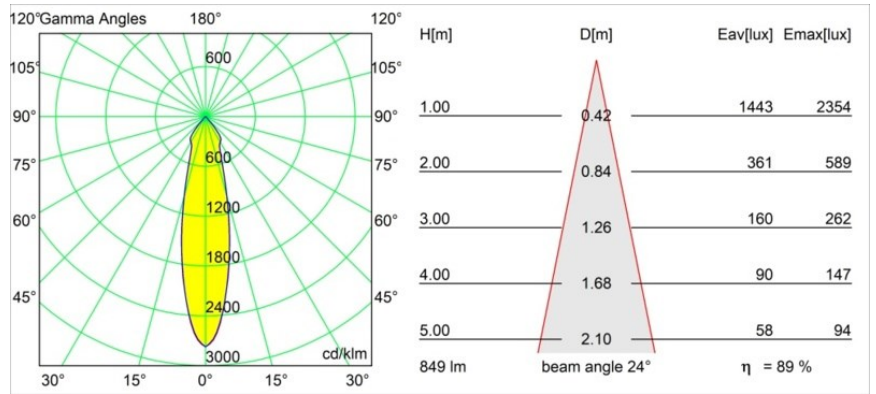

Lichtverteilung und Lichtverteilungskurve