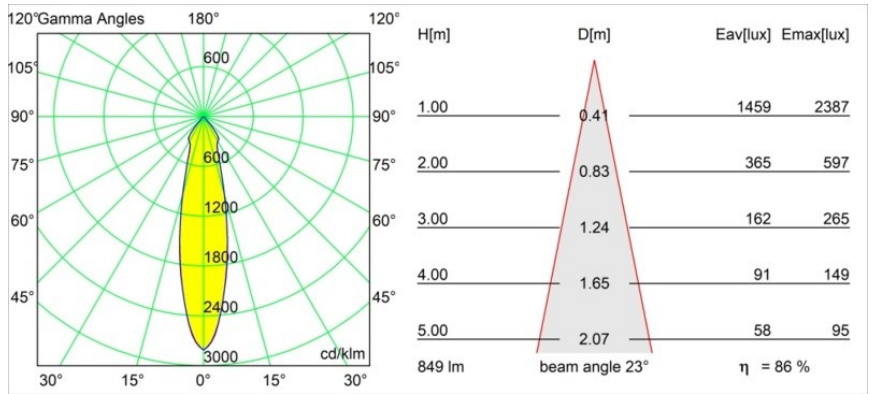

Lichtspreiding & Stralingsdiagram