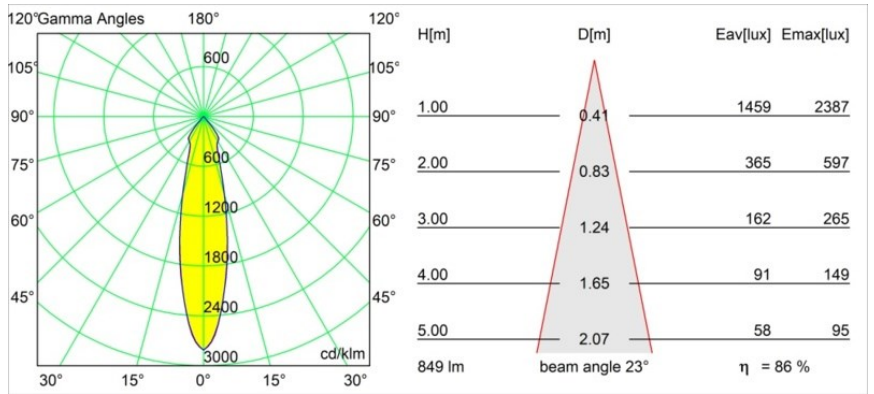

Matériaux	12442314
Type de Source Lumineuse	LED
Type de LED	BRIDGELUX V8G8
Technologie LED	LED COB
CRI	Min. 90
Température de Couleur	3000K
Durée de Vie	L80B10 à 50 000 heures
Ampoule incluse	Oui
Nombre de Sources Lumineuses	1
Code de flux CIE	98 100 100 100 87
Groupe ment (SDCM)	2
Direction de la Lumière	Bas
Optique	Réflecteur
Faisceau mesuré (°)	23,0
Tension d'Entrée	Driver à Courant Constant Requis
Classe Électrique	III
Indice de protection IP	55
Essai au fil incandescent (°C)	960
Intérieur/extérieur	Intérieur
Application	Plafond, Mur
Montage	Encastré
Taille de découpe (mm)	ø70
Profondeur de montage (mm)	100,0
Distance avec l'Objet Éclairé (m)	0,1
Couleur Principale & Finition Principale	Bronze, Brossé
Poids brut (g)	220,0
Courant du driver (mA)	350      500      700
Min. forward voltage (Vf)	13,2      13,7      14,2
Max. forward voltage (Vf)	15,0      15,4      16,0
Connected load (W)	5,0      7,2      10,6
Flux lumineux par lampe (lm)	546      738      975
Efficacité (lm/W)	109      103      92
UGR	19      20      21

---

Commentaire

- 3500K sur demande
-

**TM30 & CRI diagrammes**

**Distribution de Lumière & Schéma de Faisceau**

Diagrammes

**Accessoires d'Eclairage décoratives**

- 12500032** Mask Smart 82 1x Black Structure
- 12500009** Mask Smart 82 1x White Structure
- 12500046** Mask Smart 82 1x Gold Matt
- 12500015** Mask Smart 82 1x Champagne Brushed
- 12500014** Mask Smart 82 1x Bronze Brushed
- 12500043** Mask Smart 82 1x Black Brushed
- 12500016** Mask Smart 82 1x Silver Bronze Brushed