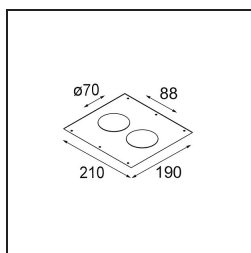

**Accessoires d'Eclairage d'installation**

- 12500230** Ring Recessed 82 1x

- 10889830** Installation Housing 192x190x130

**12290130** Plaster Kit 190X190 - 70 1x

**12291030** Plaster Kit 210x190 - 70 2x

|| Choisir un accessoire requis