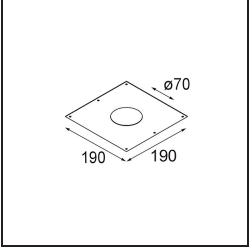

12290130 Plaster Kit 190X190 - 70 1x