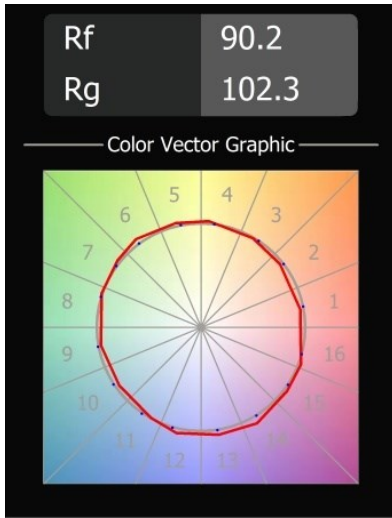

Specifications

Material	12442314
Tipo de fuente de luz	LED
Tipo de LED	BRIDGELUX V8G8
Tecnología LED	COB LED
CRI	Min. 90
Temperatura del color	3000K
Vida Útil	L80B10 @50.000 horas
Lámpara Incluida	Sí
Número de fuentes de luz	1
Código de flujo CIE	98 100 100 100 87
Binning (SDCM)	2
Dirección de la luz	Directo
Óptica	Reflector
Ángulo de Apertura medido (°)	23,0
Voltaje de entrada	Driver de corriente constante requerido
Clasificación eléctrica	III
Clasificación del IP	55
Clasificación de hilo incandescente (°C)	960
Interio/Exterior	Interior
Aplicación	Techo, Pared
Montaje	Empotrado
Tamaño de corte (mm)	ø70
Profundidad de montaje (mm)	100,0
Distancia al objeto iluminado (m)	0,1
Color principal & Acabado principal	Bronce, Cepillado
Peso bruto (g)	220,0
Corriente de accionamiento (mA)	350 500 700
Min. forward voltage (Vf)	13,2 13,7 14,2
Max. forward voltage (Vf)	15,0 15,4 16,0
Connected load (W)	5,0 7,2 10,6
Flujo luminoso por lámpara (lm)	546 738 975
Eficacia (lm/W)	109 103 92

Índice de deslumbramiento	19	20	21
Remark	• 3500K bajo pedido		

TM30 & CRI diagram

Light distribution & beam diagram

Accesorios Decorativo

- 12500032** Mask Smart 82 1x Black Structure
- 12500009** Mask Smart 82 1x White Structure
- 12500046** Mask Smart 82 1x Gold Matt
- 12500015** Mask Smart 82 1x Champagne Brushed
- 12500014** Mask Smart 82 1x Bronze Brushed
- 12500043** Mask Smart 82 1x Black Brushed
- 12500016** Mask Smart 82 1x Silver Bronze Brushed