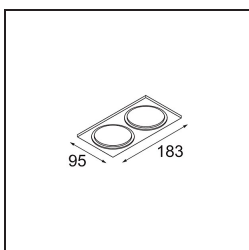

Specifications

Material	12442314
Tipo de fuente de luz	LED
Tipo de LED	BRIDGELUX V8G8
Tecnología LED	COB LED
CRI	Min. 90
Temperatura del color	3000K
Vida Útil	L80B10 @50.000 horas
Lámpara Incluida	Sí
Número de fuentes de luz	1
Código de flujo CIE	98 100 100 100 87
Binning (SDCM)	2
Dirección de la luz	Directo
Óptica	Reflector
Ángulo de Apertura medido (°)	23,0
Voltaje de entrada	Driver de corriente constante requerido
Clasificación eléctrica	III
Clasificación del IP	55
Clasificación de hilo incandescente (°C)	960
Interio/Exterior	Interior
Aplicación	Techo, Pared
Montaje	Empotrado
Tamaño de corte (mm)	ø70
Profundidad de montaje (mm)	100,0
Distancia al objeto iluminado (m)	0,1
Color principal & Acabado principal	Bronce, Cepillado
Peso bruto (g)	220,0
Corriente de accionamiento (mA)	350 500 700
Min. forward voltage (Vf)	13,2 13,7 14,2
Max. forward voltage (Vf)	15,0 15,4 16,0
Connected load (W)	5,0 7,2 10,6
Flujo luminoso por lámpara (lm)	546 738 975
Eficacia (lm/W)	109 103 92

Índice de deslumbramiento	19	20	21
Remark	• 3500K bajo pedido		

TM30 & CRI diagram

Light distribution & beam diagram

Accesorios Decorativo

- 12500032** Mask Smart 82 1x Black Structure
- 12500009** Mask Smart 82 1x White Structure
- 12500046** Mask Smart 82 1x Gold Matt
- 12500015** Mask Smart 82 1x Champagne Brushed
- 12500014** Mask Smart 82 1x Bronze Brushed
- 12500043** Mask Smart 82 1x Black Brushed
- 12500016** Mask Smart 82 1x Silver Bronze Brushed