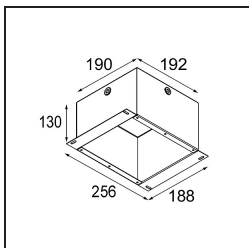

- **10889830** Installation Housing 192x190x130