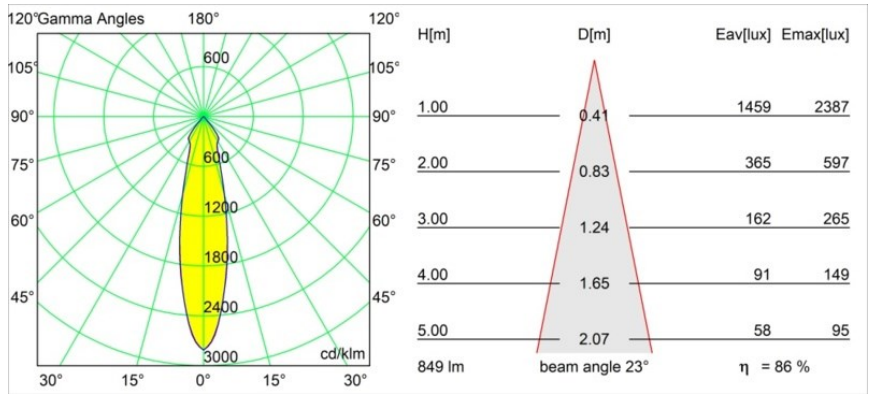

Light distribution & beam diagram