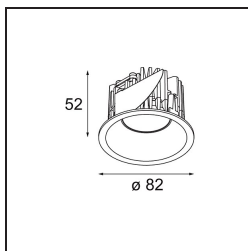

Date
Customer
Project
Type

Smart Lotis Recessed 82 lx IP55 LED 3000K Medium DE Bronze Brushed

Los 3 diseños originales (Smart Kup, Lotis y Cake) siguen robando los corazones de diseñadores de interiores. Y lo mismo puede decirse de toda la familia Smart. La accesibilidad y extrema versatilidad de Smart son indudablemente ideales para cualquier expresión. Combine a su gusto iluminación de resalte, focos uplight y downlight, luces fijas o ajustables, y una gran diversidad de formas, tamaños, colores y opciones montaje, y obtendrá una instalación muy atractiva.

Specifications

Material	12442314
Tipo de fuente de luz	LED
Tipo de LED	BRIDGELUX V8G8
Tecnología LED	COB LED
CRI	Min. 90
Temperatura del color	3000K
Vida Útil	L80B10 @50.000 horas
Lámpara Incluida	Sí
Número de fuentes de luz	1
Código de flujo CIE	98 100 100 100 87
Binning (SDCM)	2
Dirección de la luz	Directo
Óptica	Reflector
Ángulo de Apertura medido (°)	23,0
Voltaje de entrada	Driver de corriente constante requerido
Clasificación eléctrica	III
Clasificación del IP	55
Clasificación de hilo incandescente (°C)	960
Interio/Exterior	Interior
Aplicación	Techo, Pared
Montaje	Empotrado
Tamaño de corte (mm)	ø70
Profundidad de montaje (mm)	100,0
Distancia al objeto iluminado (m)	0,1
Color principal & Acabado principal	Bronce, Cepillado
Peso bruto (g)	220,0
Corriente de accionamiento (mA)	350 500 700
Min. forward voltage (Vf)	13,2 13,7 14,2
Max. forward voltage (Vf)	15,0 15,4 16,0
Connected load (W)	5,0 7,2 10,6
Flujo luminoso por lámpara (lm)	546 738 975
Eficacia (lm/W)	109 103 92