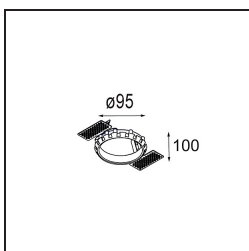

Accesorios Instalación

- **12500230** Ring Recessed 82 1x