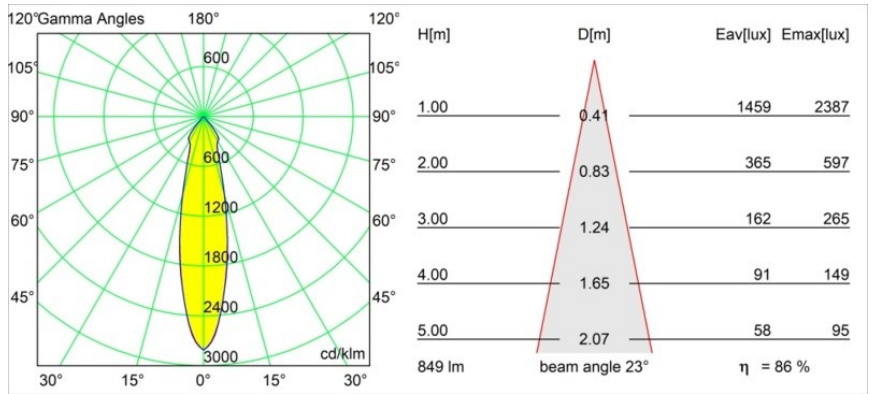

Lichtverteilung und Lichtverteilungskurve