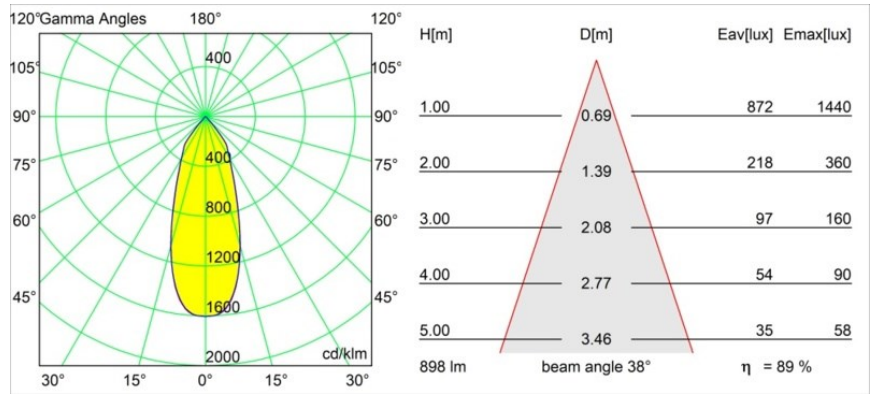

Lichtspreiding & Stralingsdiagram