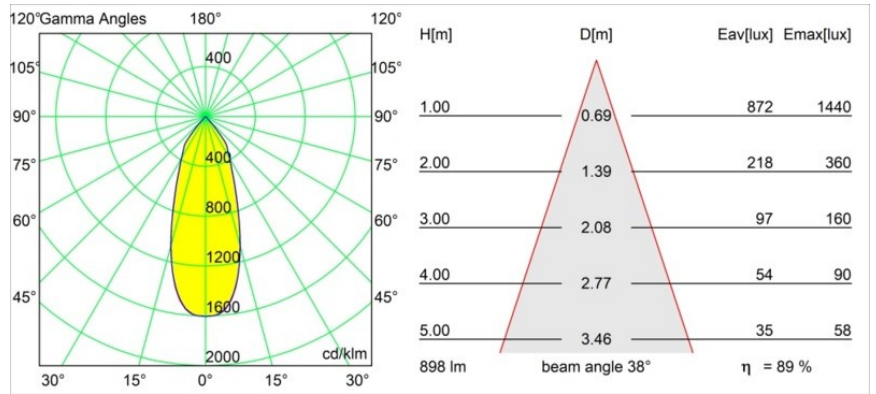

Distribution de Lumière & Schéma de Faisceau