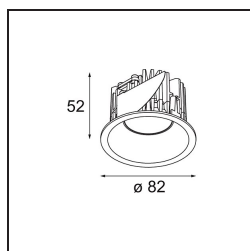

Specifications

Material	12442216
Tipo de fuente de luz	LED
Tipo de LED	BRIDGELUX V8G8
Tecnología LED	COB LED
CRI	Min. 90
Temperatura del color	4000K
Vida Útil	L80B10 @50.000 horas
Lámpara Incluida	Sí
Número de fuentes de luz	1
Código de flujo CIE	98 100 100 100 90
Binning (SDCM)	2
Dirección de la luz	Directo
Óptica	Reflector
Ángulo de Apertura medido (°)	38,0
Voltaje de entrada	Driver de corriente constante requerido
Clasificación eléctrica	III
Clasificación del IP	55
Clasificación de hilo incandescente (°C)	960
Interio/Exterior	Interior
Aplicación	Techo, Pared
Montaje	Empotrado
Tamaño de corte (mm)	ø70
Profundidad de montaje (mm)	100,0
Distancia al objeto iluminado (m)	0,1
Color principal & Acabado principal	Bronce plateado, Cepillado
Peso bruto (g)	220,0
Corriente de accionamiento (mA)	350 500 700
Min. forward voltage (Vf)	13,2 13,7 14,2
Max. forward voltage (Vf)	15,0 15,4 16,0
Connected load (W)	5,0 7,2 10,6
Flujo luminoso por lámpara (lm)	595 805 1064
Eficacia (lm/W)	119 112 100