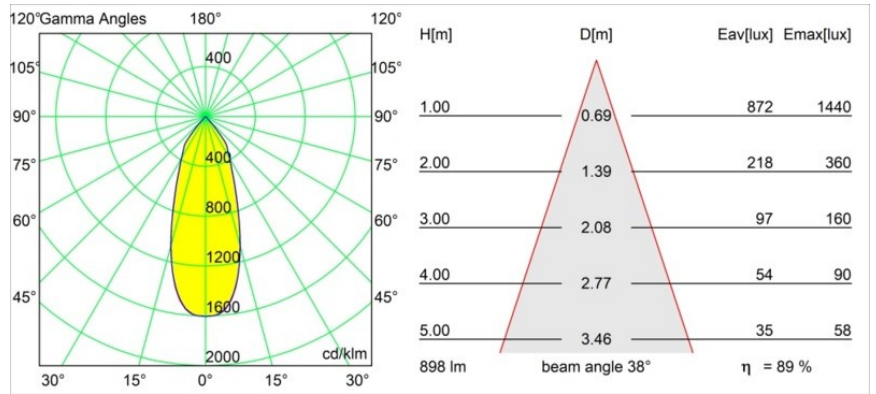

Light distribution & beam diagram