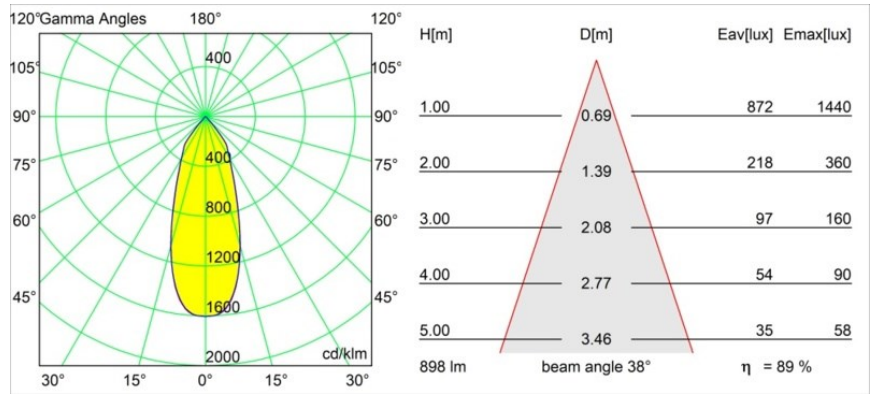

Lichtverteilung und Lichtverteilungskurve