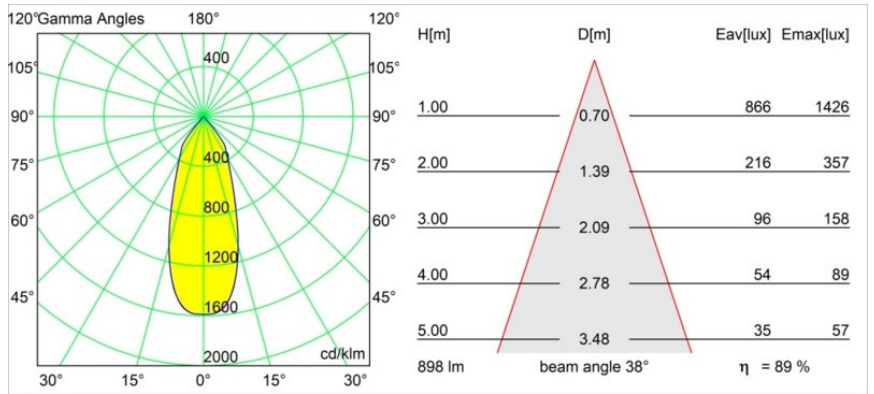

Lichtspreiding & Stralingsdiagram