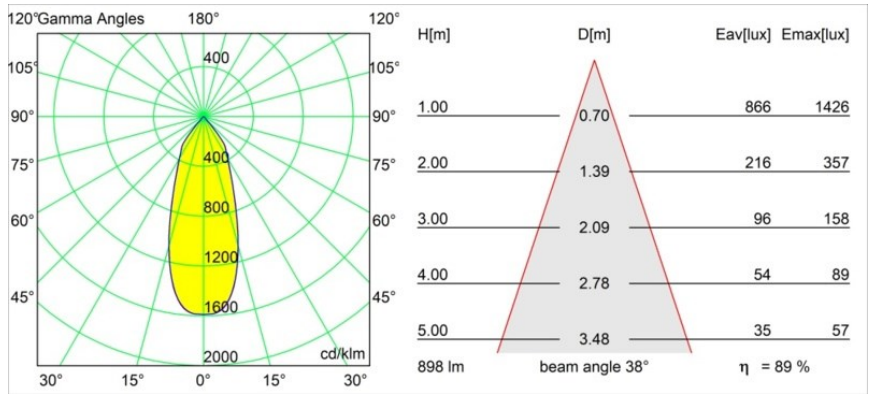

---

Commentaire

- 3500K sur demande
-

**TM30 & CRI diagrammes**

**Distribution de Lumière & Schéma de Faisceau**

**Accessoires d'Eclairage décoratives**

- 12500032** Mask Smart 82 1x Black Structure
- 12500009** Mask Smart 82 1x White Structure
- 12500046** Mask Smart 82 1x Gold Matt
- 12500015** Mask Smart 82 1x Champagne Brushed
- 12500014** Mask Smart 82 1x Bronze Brushed
- 12500043** Mask Smart 82 1x Black Brushed
- 12500016** Mask Smart 82 1x Silver Bronze Brushed