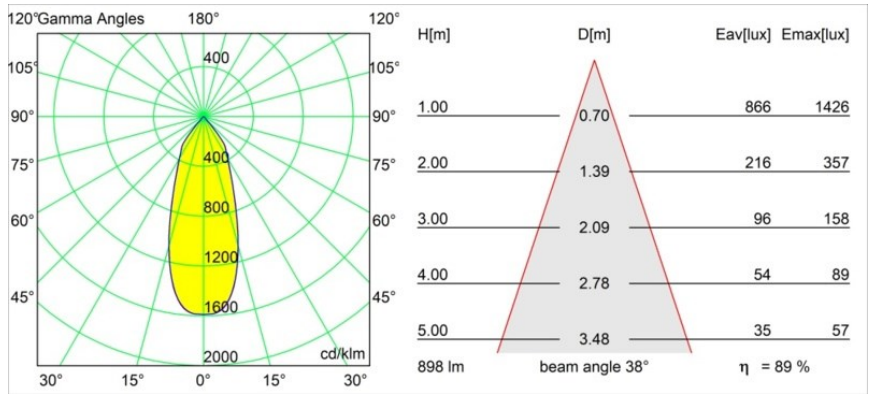

Light distribution & beam diagram