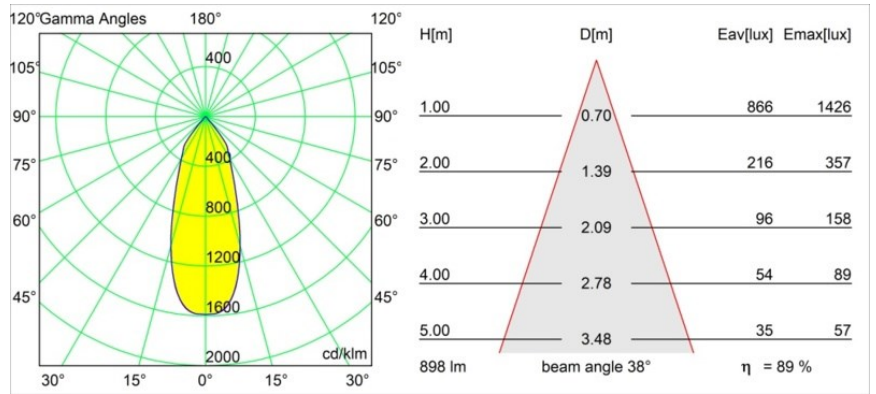

Lichtverteilung und Lichtverteilungskurve