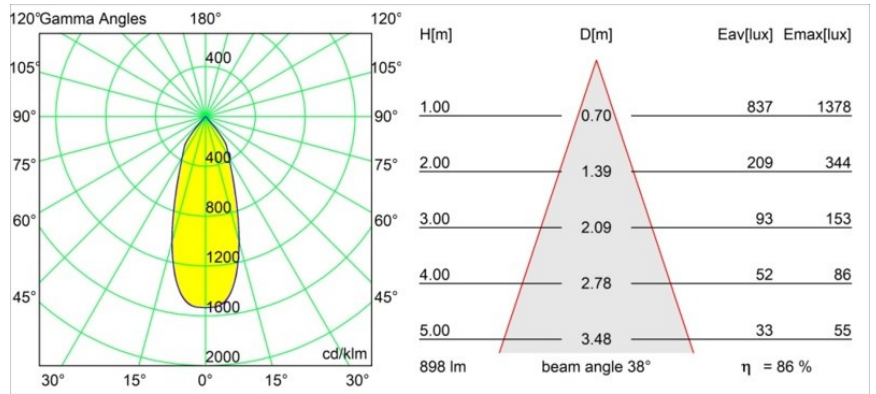

Lichtspreiding & Stralingsdiagram