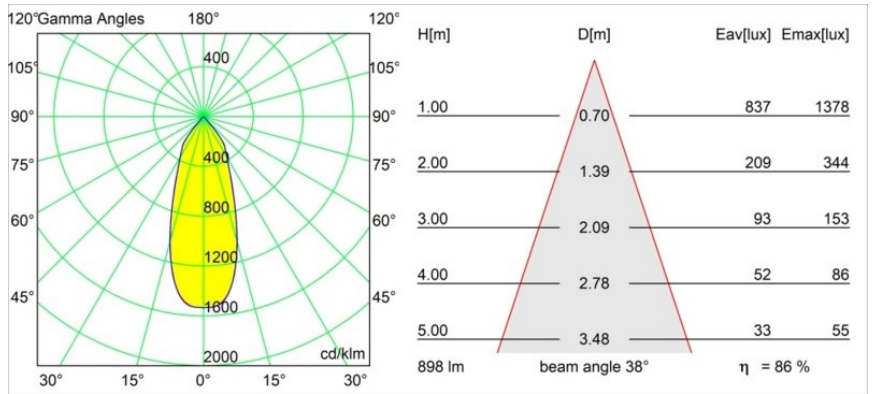

---

Commentaire

- 3500K sur demande
-

**TM30 & CRI diagrammes**

**Distribution de Lumière & Schéma de Faisceau**

Diagrammes

**Accessoires d'Eclairage décoratives**

- 12500032** Mask Smart 82 1x Black Structure
- 12500009** Mask Smart 82 1x White Structure
- 12500046** Mask Smart 82 1x Gold Matt
- 12500015** Mask Smart 82 1x Champagne Brushed
- 12500014** Mask Smart 82 1x Bronze Brushed
- 12500043** Mask Smart 82 1x Black Brushed
- 12500016** Mask Smart 82 1x Silver Bronze Brushed