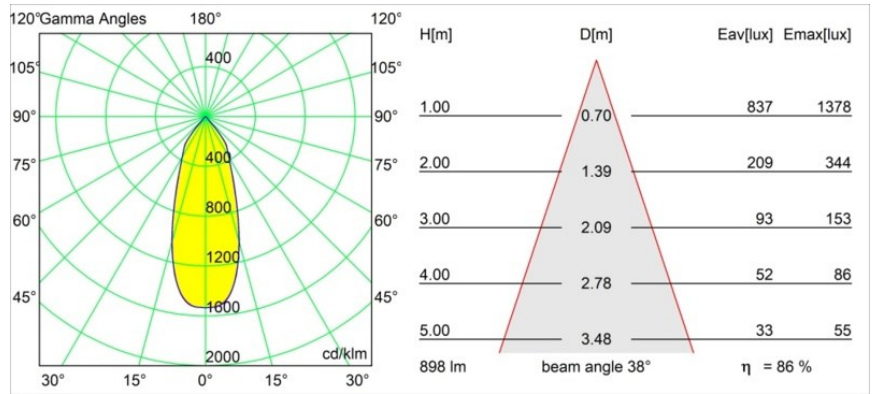

Light distribution & beam diagram