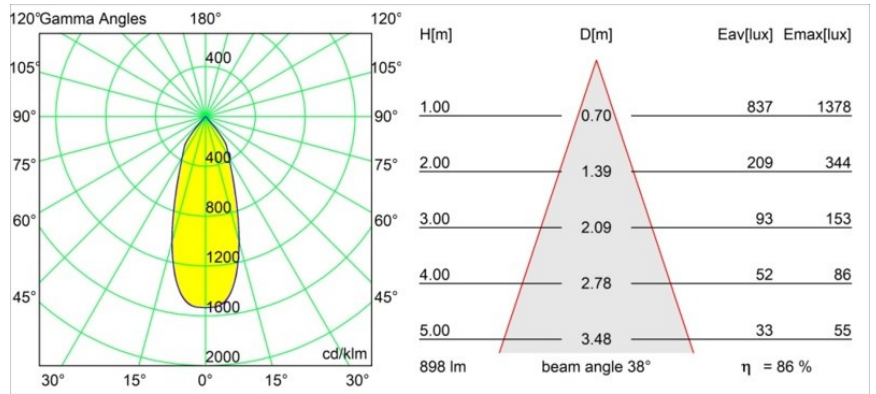

Lichtverteilung und Lichtverteilungskurve