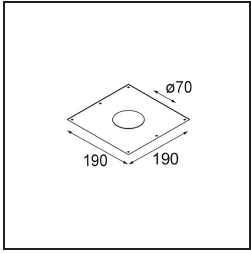

Installatie Accessoires

- 12500230** Ring Recessed 82 1x

- 10889830** Installation Housing 192x190x130

12290130 Plaster Kit 190X190 - 70 1x

12291030 Plaster Kit 210x190 - 70 2x

■ Kies een vereist accessoire