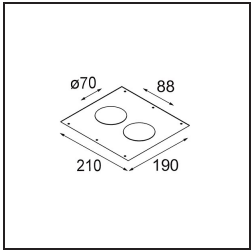

Installatie Accessoires

- 12500230** Ring Recessed 82 1x

- 10889830** Installation Housing 192x190x130

12290130 Plaster Kit 190X190 - 70 1x

12291030 Plaster Kit 210x190 - 70 2x

■ Kies een vereist accessoire