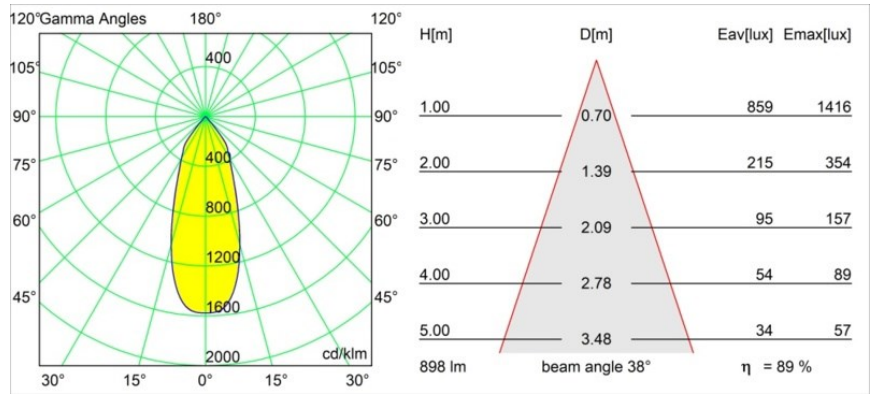

Lichtspreiding & Stralingsdiagram