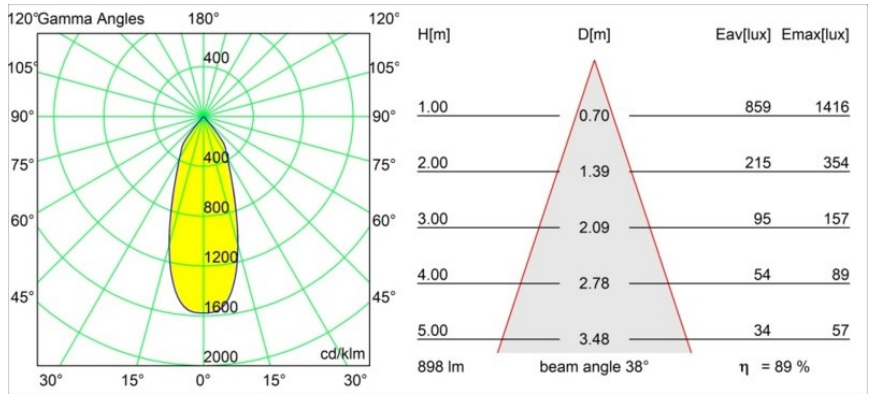

Distribution de Lumière & Schéma de Faisceau