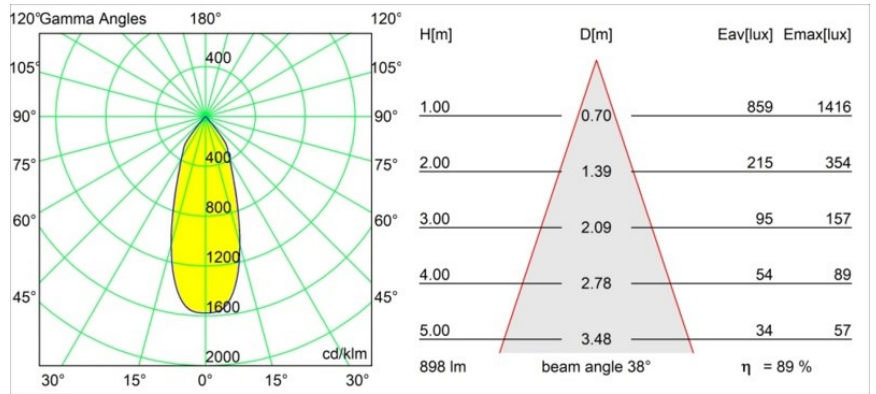

---

Índice de deslumbramiento	20	21	22
Remark	• 3500K bajo pedido		

---

**TM30 & CRI diagram**

**Light distribution & beam diagram**

**Accesorios Decorativo**

- 12500032** Mask Smart 82 1x Black Structure
- 12500009** Mask Smart 82 1x White Structure
- 12500046** Mask Smart 82 1x Gold Matt
- 12500015** Mask Smart 82 1x Champagne Brushed
- 12500014** Mask Smart 82 1x Bronze Brushed
- 12500043** Mask Smart 82 1x Black Brushed
- 12500016** Mask Smart 82 1x Silver Bronze Brushed