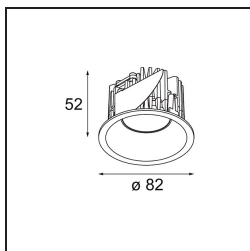

Date
Customer
Project
Type

*Smart Lotis Recessed 82 lx IP55 LED 4000K Flood DE Champagne Brushed*

**Specifications**

Material	12442215
Tipo de fuente de luz	LED
Tipo de LED	BRIDGELUX V8G8
Tecnología LED	COB LED
CRI	Min. 90
Temperatura del color	4000K
Vida Útil	L80B10 @50.000 horas
Lámpara Incluida	Sí
Número de fuentes de luz	1
Código de flujo CIE	97 100 100 100 89
Binning (SDCM)	2
Dirección de la luz	Directo
Óptica	Reflector
Ángulo de Apertura medido (°)	38,0
Voltaje de entrada	Driver de corriente constante requerido
Clasificación eléctrica	III
Clasificación del IP	55
Clasificación de hilo incandescente (°C)	960
Interio/Exterior	Interior
Aplicación	Techo, Pared
Montaje	Empotrado
Tamaño de corte (mm)	ø70
Profundidad de montaje (mm)	100,0
Distancia al objeto iluminado (m)	0,1
Color principal & Acabado principal	Champán, Cepillado
Peso bruto (g)	220,0
Corriente de accionamiento (mA)	350      500      700
Min. forward voltage (Vf)	13,2      13,7      14,2
Max. forward voltage (Vf)	15,0      15,4      16,0
Connected load (W)	5,0      7,2      10,6
Flujo luminoso por lámpara (lm)	592      801      1059
Eficacia (lm/W)	118      111      100