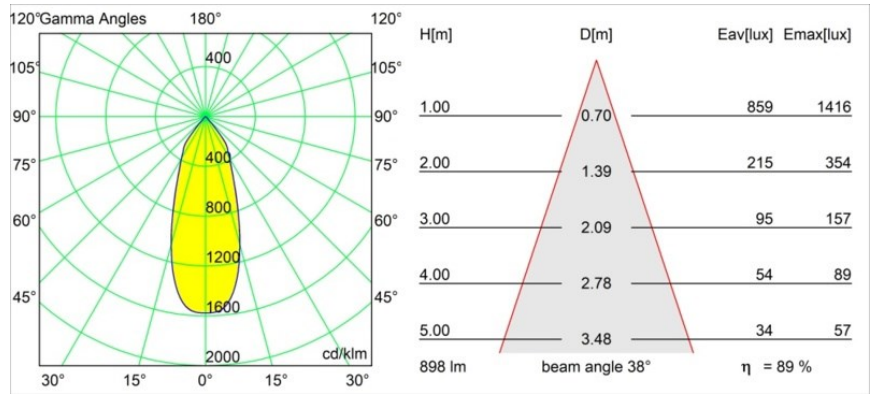

Lichtverteilung und Lichtverteilungskurve