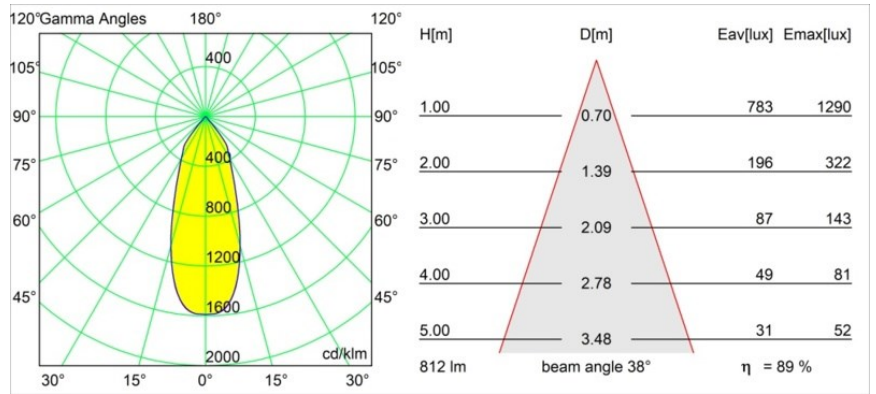

Lichtspreiding & Stralingsdiagram