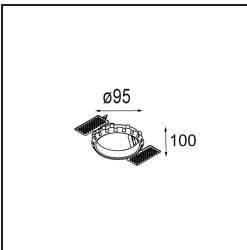

Installatie Accessoires

- **12500230** Ring Recessed 82 1x