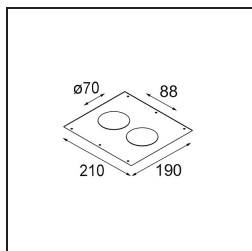

**Installatie Accessoires**

- 12500230** Ring Recessed 82 1x

- 10889830** Installation Housing 192x190x130

**12290130** Plaster Kit 190X190 - 70 1x

**12291030** Plaster Kit 210x190 - 70 2x

■ Kies een vereist accessoire